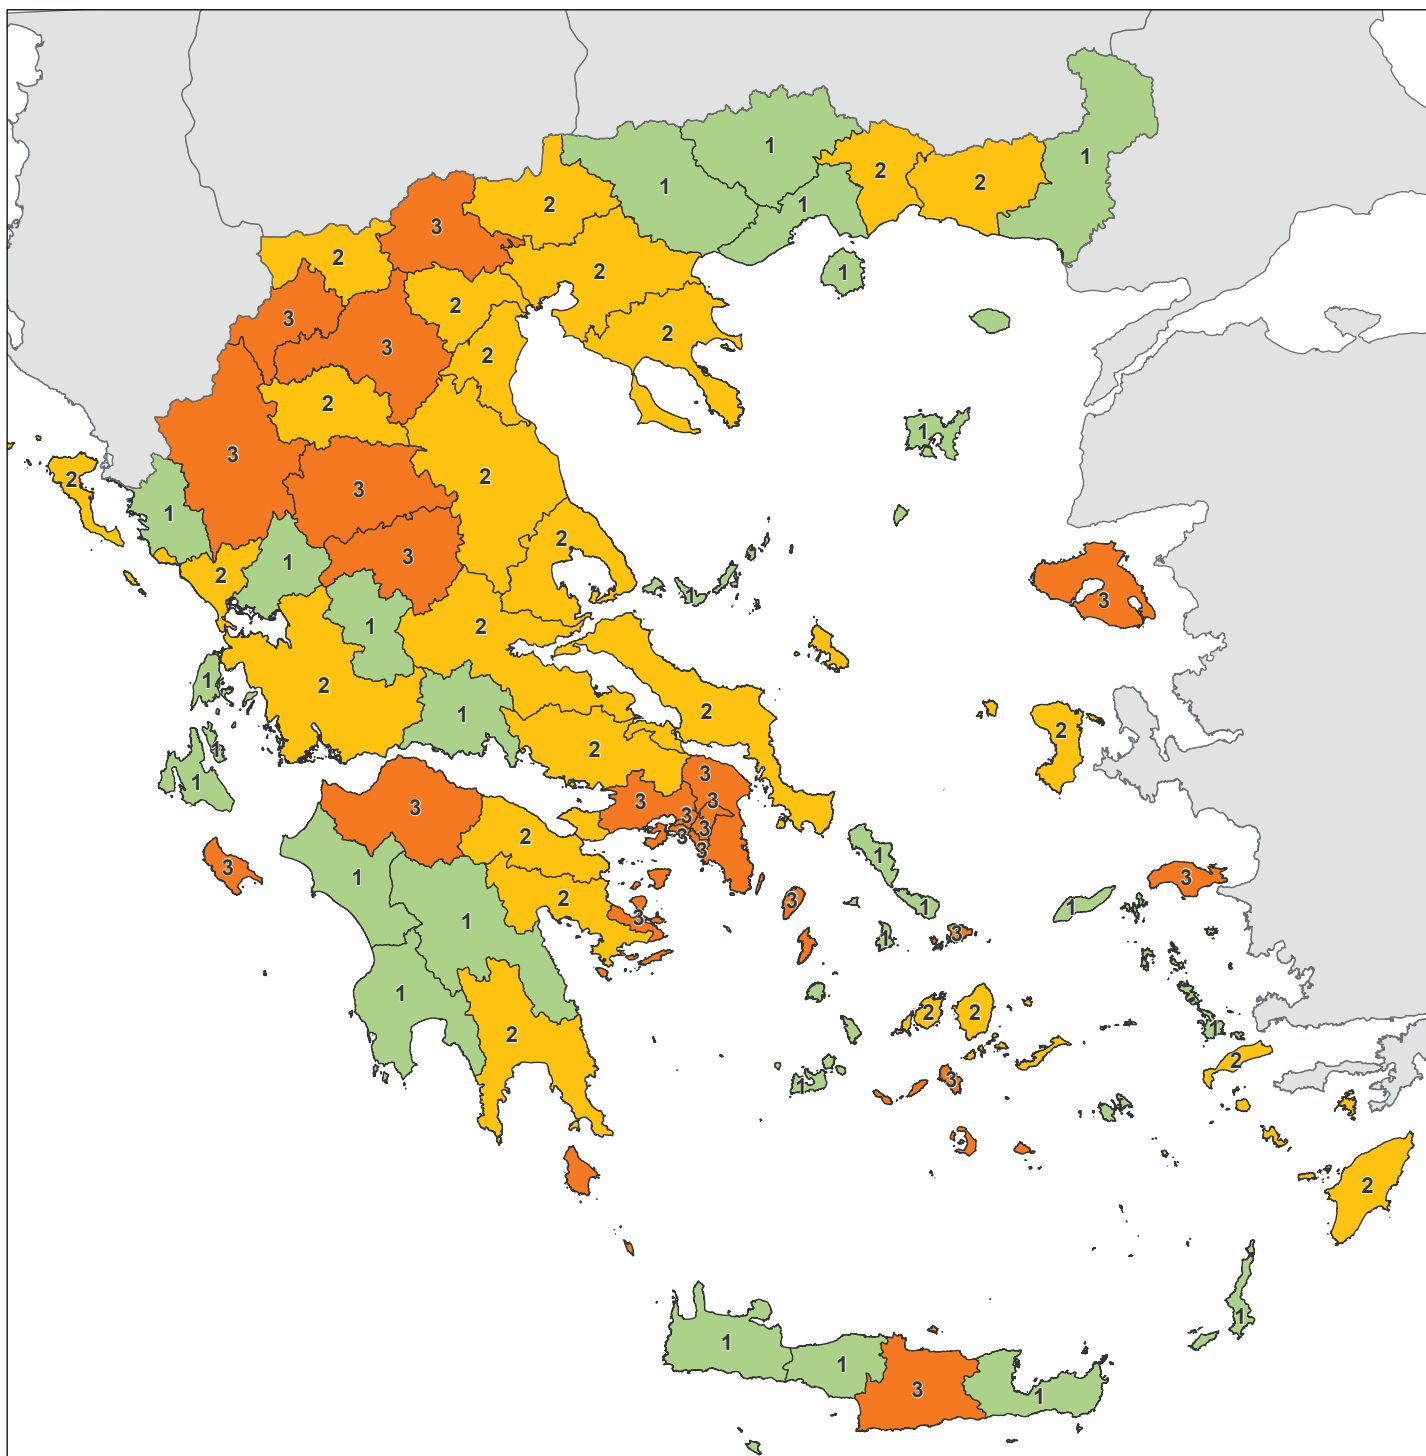

Υπόμνημα

Επίπεδα Επιτήρησης

- Επίπεδο 1 (Ετοιμότητας)
- Επίπεδο 2 (Επιτήρησης)
- Επίπεδο 3 (Αυξημένης Επιτήρησης)
- Επίπεδο 4 (Αυξημένου Κινδύνου)