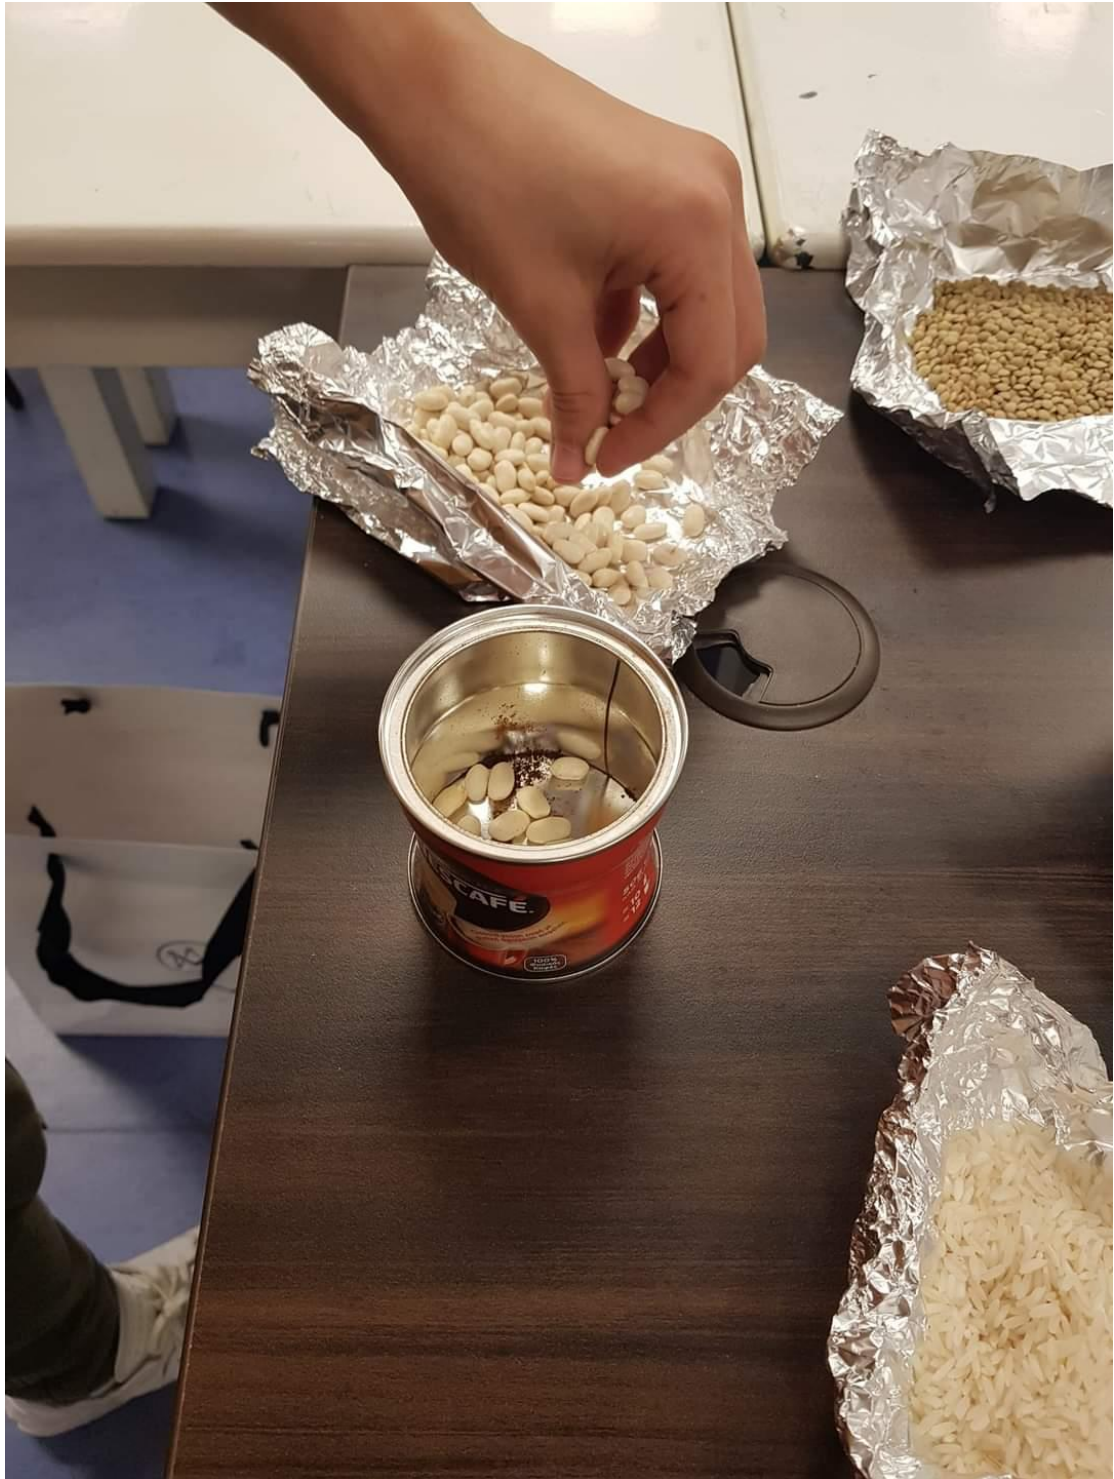

**Κ.Δ.Α.Π.ΑμεΑ
ΔΗΜΟΥ ΗΡΑΚΛΕΙΟΥ**

Με τη συγχρηματοδότηση
της Ευρωπαϊκής Ένωσης