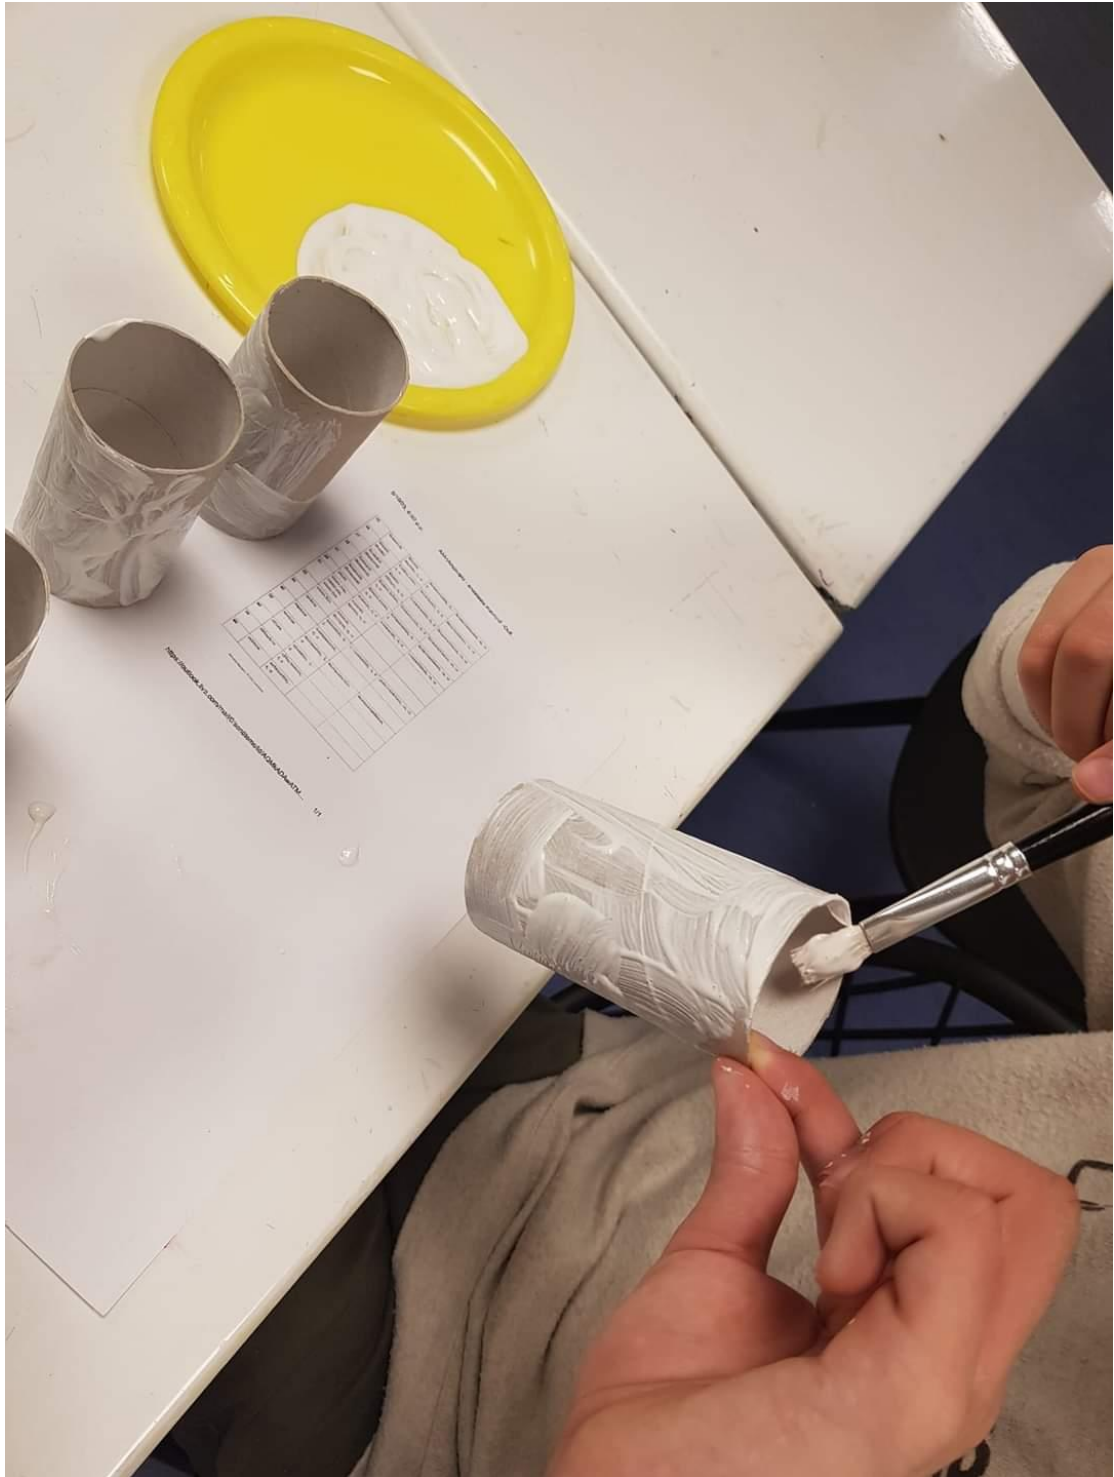

**Κ.Δ.Α.Π.ΑμεΑ
ΔΗΜΟΥ ΗΡΑΚΛΕΙΟΥ**

Με τη συγχρηματοδότηση
της Ευρωπαϊκής Ένωσης