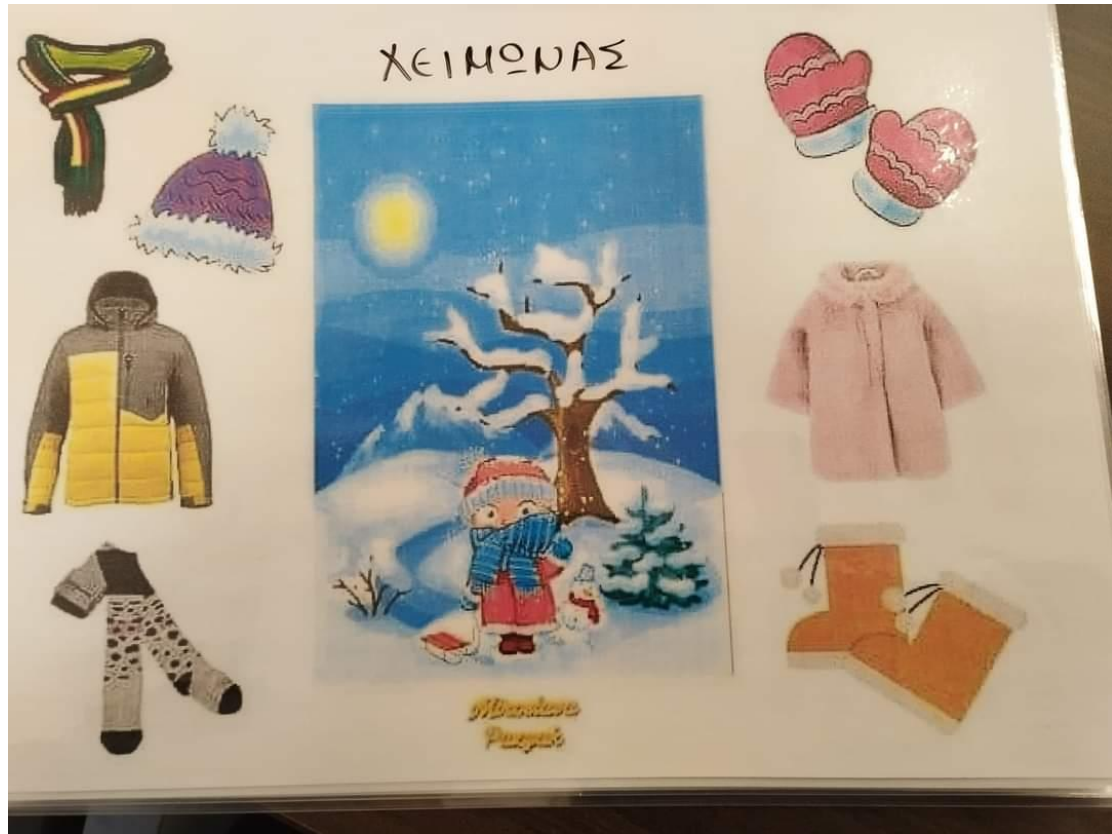

Κ.Δ.Α.Π.ΑμεΑ
ΔΗΜΟΥ ΗΡΑΚΛΕΙΟΥ

Με τη συγχρηματοδότηση
της Ευρωπαϊκής Ένωσης