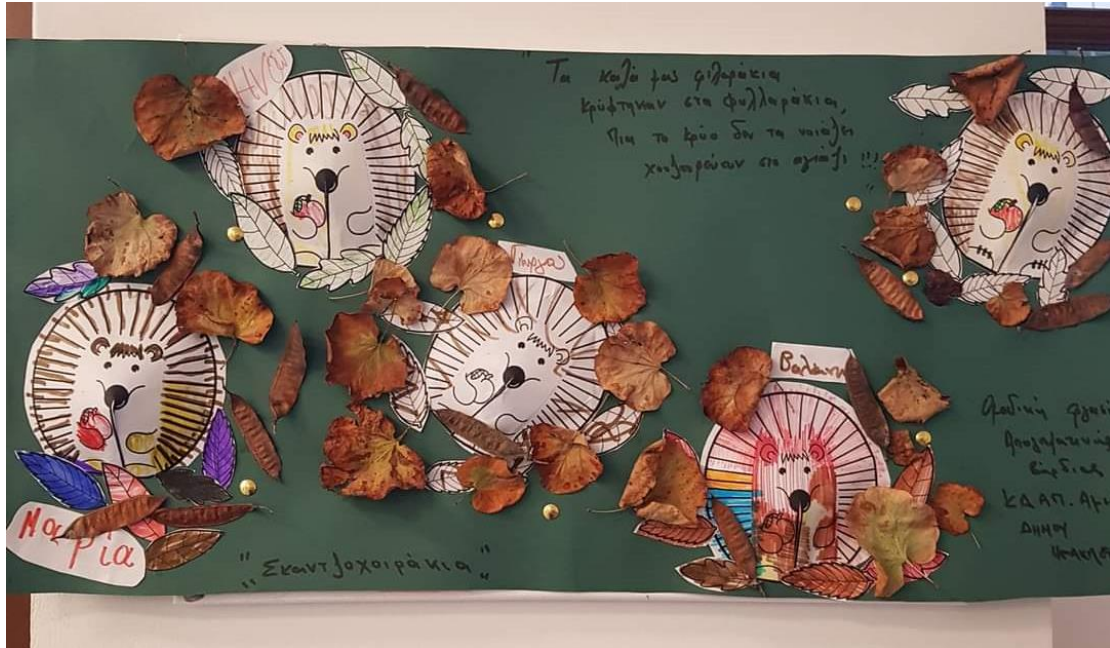

Κ.Δ.Α.Π.ΑμεΑ ΔΗΜΟΥ ΗΡΑΚΛΕΙΟΥ

Με τη συγχρηματοδότηση
της Ευρωπαϊκής Ένωσης