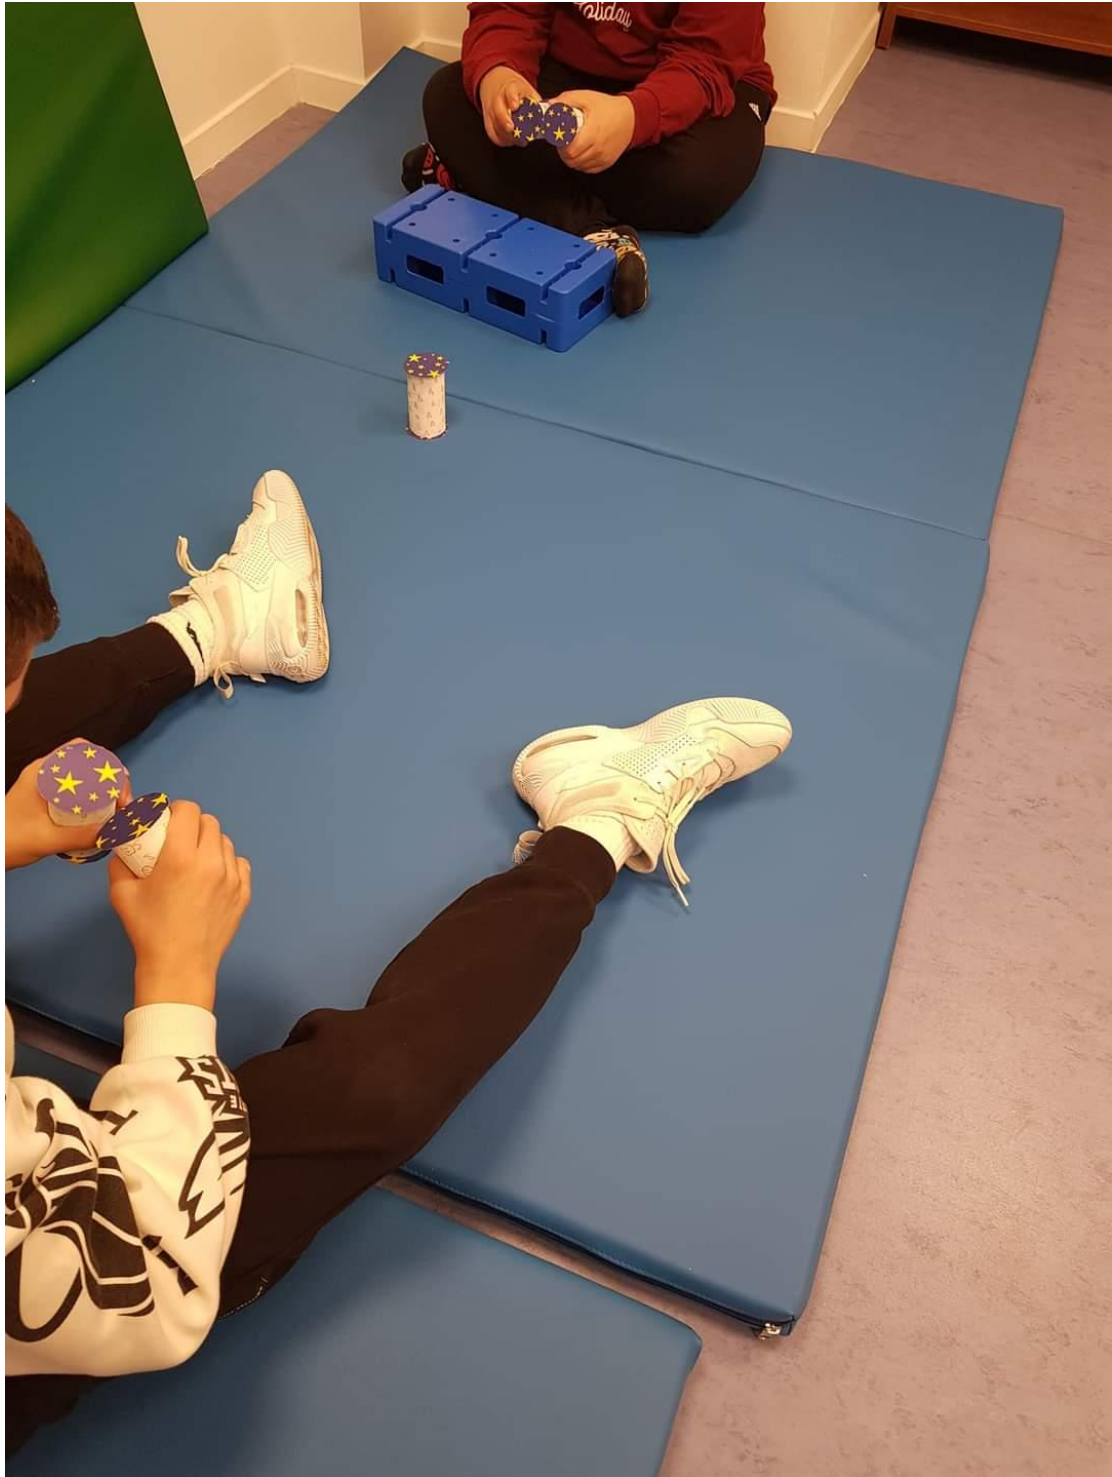

**Κ.Δ.Α.Π.ΑμεΑ
ΔΗΜΟΥ ΗΡΑΚΛΕΙΟΥ**

Με τη συγχρηματοδότηση
της Ευρωπαϊκής Ένωσης